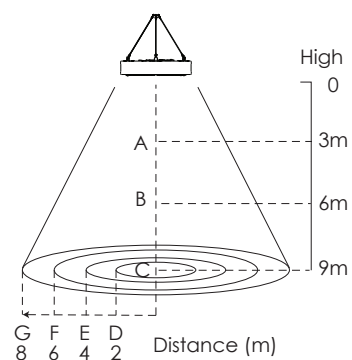

PHOTOMETRIC DATA

Capacity	720W				
	720W	720W	450W	720W	690W
Color Temp.	Daylight	Tungsten	R	G	B
Center 3m High <A>	1308 Lux	1273 Lux	171 Lux	725 Lux	220 Lux
Center 6m High <B>	327 Lux	318 Lux	43 Lux	181 Lux	55 Lux
Center 9m High <C>	145 Lux	141 Lux	19 Lux	81 Lux	25 Lux
Distance 2m <D>	153 Lux	148 Lux	20 Lux	86 Lux	26 Lux
Distance 4m <E>	101 Lux	100 Lux	13 Lux	57 Lux	17 Lux
Distance 6m <F>	64 Lux	64 Lux	9 Lux	37 Lux	11 Lux
Distance 8m <G>	40 Lux	38 Lux	5 Lux	24 Lux	7 Lux

Naked, no skirt